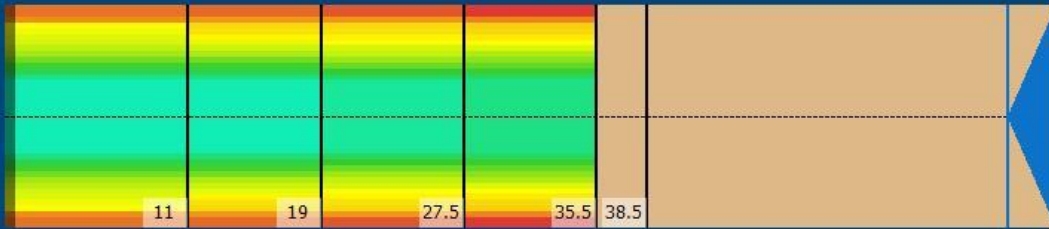

RKM 2020

Conditioner:
Cleaner:

Alue asetukset

Pesuaineen suihkutuksen muutos

Käyttötapa: Clean and Condition

Speed: Max Clean

Aloita pesuaineen suihkutus: 0 jalka

Laske pesuhuuli: 0 jalka

Start Conditioning: 6 Inches

Kaksi-ajoinen ohjelma: Ei

Alue 1	Avg	Ratio	Alue 2	Avg	Ratio
Left	24.8	2.7 : 1	Left	21.8	3.0 : 1
Right	24.8	2.7 : 1	Right	21.8	3.0 : 1
Keilahallin nimi	66.0		Keilahallin nimi	66.0	
Alue 3	Avg	Ratio	Alue 4	Avg	Ratio
Left	21.2	3.0 : 1	Left	20.2	3.0 : 1
Right	21.2	3.0 : 1	Right	20.2	3.0 : 1
Keilahallin nimi	63.0		Keilahallin nimi	60.0	
Alue 5	Avg	Ratio			
Left	0.0	1.0 : 1			
Right	0.0	1.0 : 1			
Keilahallin nimi	0.0				