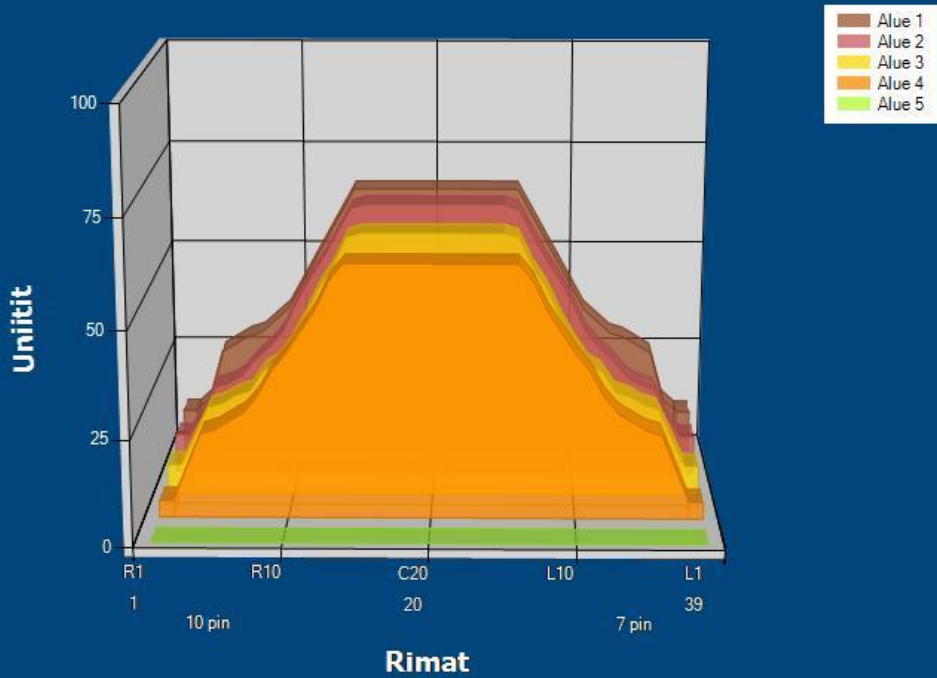

RKM 2020

Conditioner:
Cleaner:

Alue asetukset

Pesuaineen suihkutuksen muutos

Käyttötapa: Clean and Condition

Speed: Max Clean

Aloita pesuaineen suihkutus: 0 jalka

Laske pesuhuuli: 0 jalka

Start Conditioning: 6 Inches

Kaksi-ajoinen ohjelma: Ei

Alue 1	Avg	Ratio	Alue 2	Avg	Ratio
Left	24.8	2.7 : 1	Left	21.8	3.0 : 1
Right	24.8	2.7 : 1	Right	21.8	3.0 : 1
Keilahallin nimi	66.0		Keilahallin nimi	66.0	
Alue 3	Avg	Ratio	Alue 4	Avg	Ratio
Left	21.2	3.0 : 1	Left	20.2	3.0 : 1
Right	21.2	3.0 : 1	Right	20.2	3.0 : 1
Keilahallin nimi	63.0		Keilahallin nimi	60.0	
Alue 5	Avg	Ratio			
Left	0.0	1.0 : 1			
Right	0.0	1.0 : 1			
Keilahallin nimi	0.0				