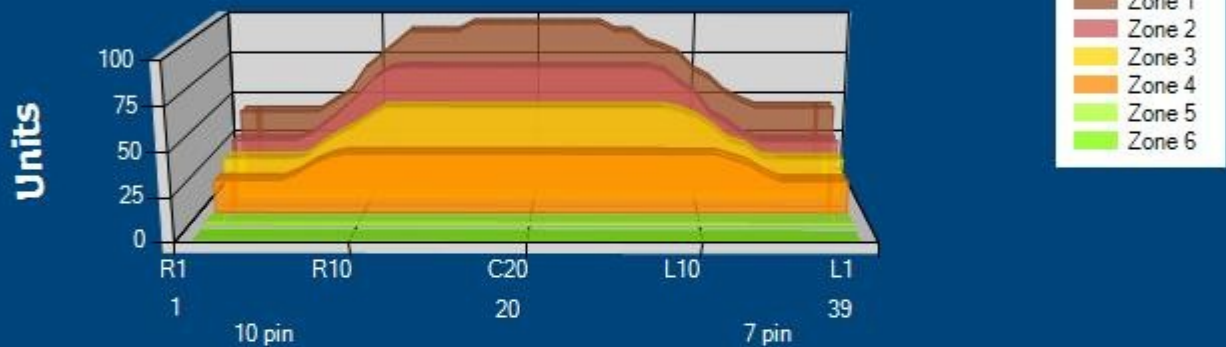

FM FIN22 V2

Conditioner: Logic

Cleaner: Judge

Pattern Distance: 410

Cleaner Distance: 500

Volume: 26.11

Zone Configuration

Boards

Zone	Ava	Ratio
Zone 1		
Left	45.80	2.12 : 1
Right	43.20	2.25 : 1
Center	97.00	
Zone 2		
Left	30.80	2.44 : 1
Right	33.00	2.27 : 1
Center	75.00	
Zone 3		
Left	26.80	2.09 : 1
Right	26.80	2.09 : 1
Center	56.00	
Zone 4		
Left	21.80	1.61 : 1
Right	21.80	1.61 : 1
Center	35.00	
Zone 5		
Left	2.00	1.00 : 1
Right	2.00	1.00 : 1
Center	2.00	
Zone 6		
Left	0.00	1.00 : 1
Right	0.00	1.00 : 1
Center	0.00	