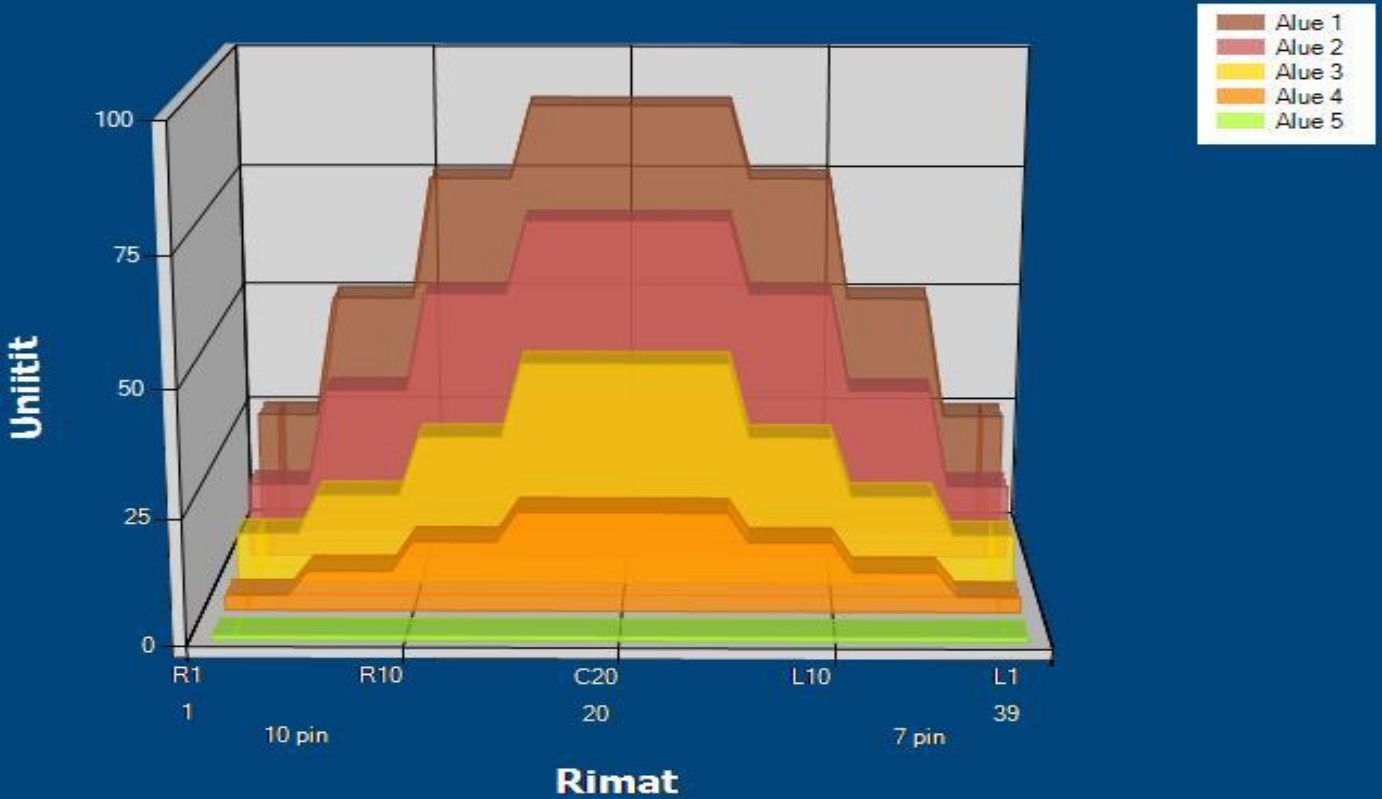

## Alue asetukset

Pesuaineen suihkutuksen muutos

Volume: 23.15

Käyttötapa: Clean and Condition

Speed: Quick Clean

Aloita pesuaineen suihkutus: 0 jalka

Laske pesuhuuli: 0 jalka

Start Conditioning: 6 Inches

Kaksi-ajoinen ohjelma: Ei

Alue 1	Avo	Ratio
Left	40.00	2.25 : 1
Right	40.00	2.25 : 1
Keilahallin	r90.00	

Alue 2	Avo	Ratio
Left	27.00	2.59 : 1
Right	27.00	2.59 : 1
Keilahallin	r70.00	

Alue 3	Avo	Ratio
Left	14.80	3.04 : 1
Right	14.80	3.04 : 1
Keilahallin	r45.00	

Alue 4	Avo	Ratio
Left	6.00	3.33 : 1
Right	6.00	3.33 : 1
Keilahallin	r20.00	

Alue 5	Avo	Ratio
Left	1.00	1.00 : 1
Right	1.00	1.00 : 1
Keilahallin	r 1.00	

Volume by Board