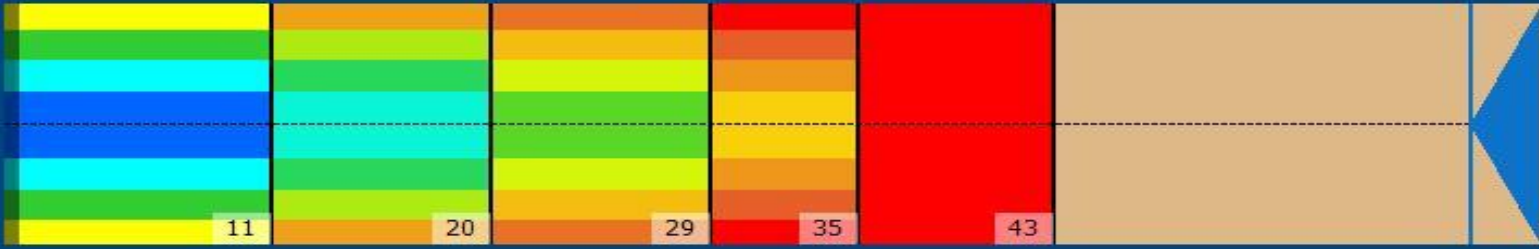

## Alue asetukset

Pesuaineen suihkutuksen muutos

Volume: 23.15

Käyttötapa: Clean and Condition

Speed: Quick Clean

Aloita pesuaineen suihkutus: 0 jalka

Laske pesuhuuli: 0 jalka

Start Conditioning: 6 Inches

Kaksi-ajoinen ohjelma: Ei

Alue 1	Avo	Ratio
Left	40.00	2.25 : 1
Right	40.00	2.25 : 1
Keilahallin	r90.00	

Alue 2	Avo	Ratio
Left	27.00	2.59 : 1
Right	27.00	2.59 : 1
Keilahallin	r70.00	

Alue 3	Avo	Ratio
Left	14.80	3.04 : 1
Right	14.80	3.04 : 1
Keilahallin	r45.00	